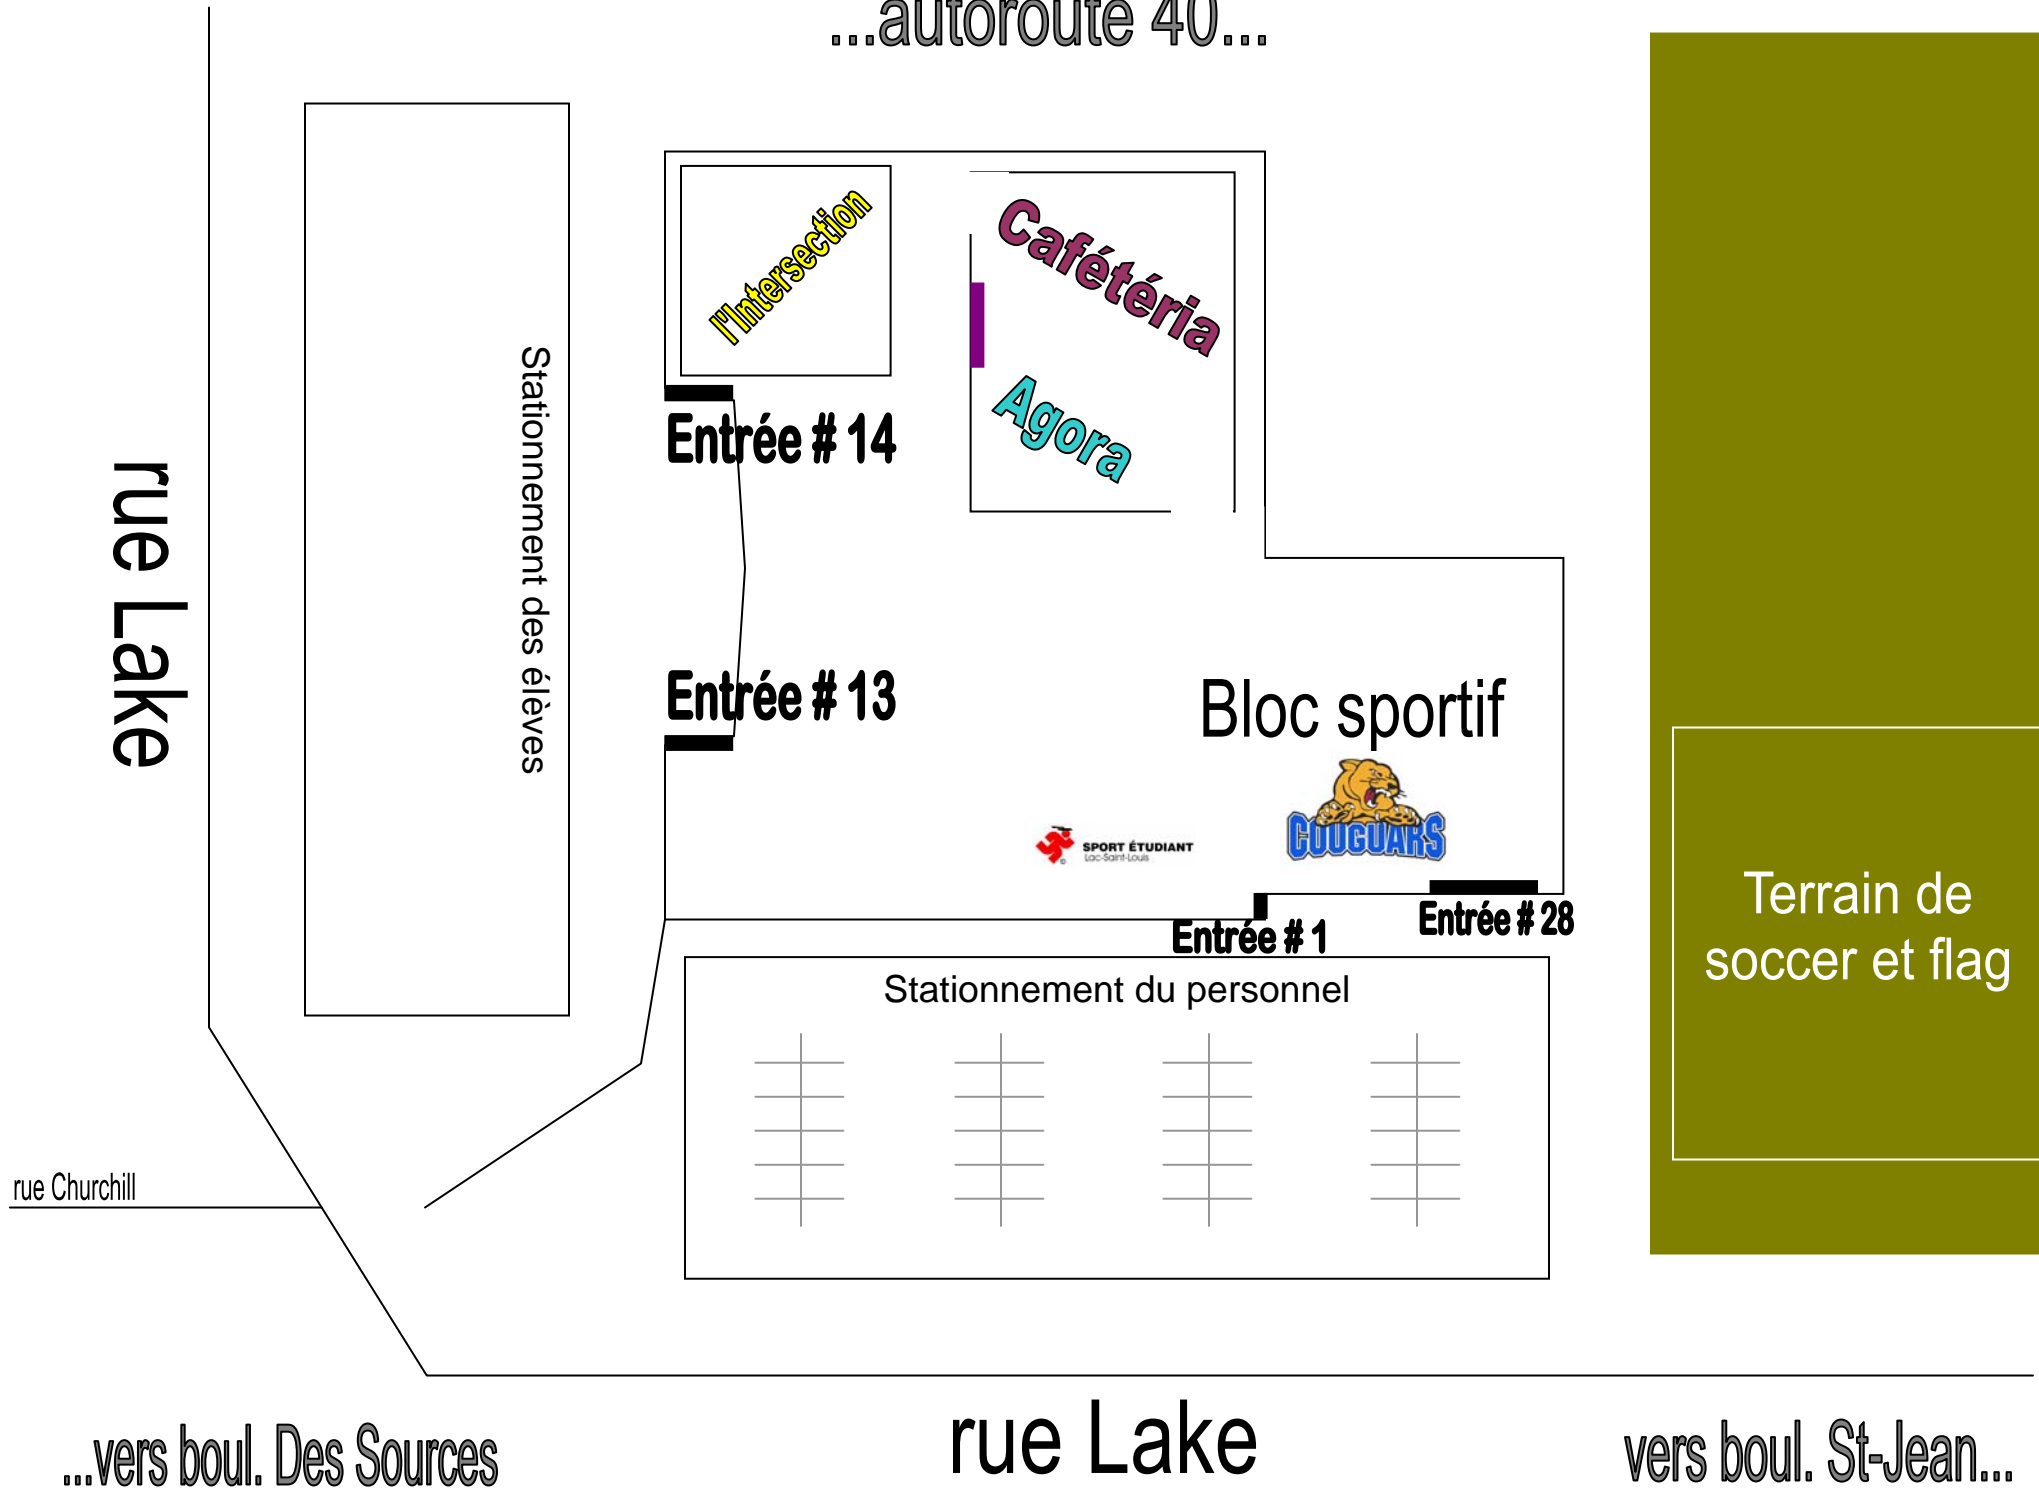

...autoroute 40...

rue Lake

Stationnement des élèves

l'Intersection

Entrée # 14

Cafétéria
Agora

Entrée # 13

Bloc sportif

SPORT ÉTUDIANT
Lac-Saint-Louis

Entrée # 1

Entrée # 28

Stationnement du personnel

Terrain de
soccer et flag

rue Churchill

...vers boul. Des Sources

rue Lake

vers boul. St-Jean...