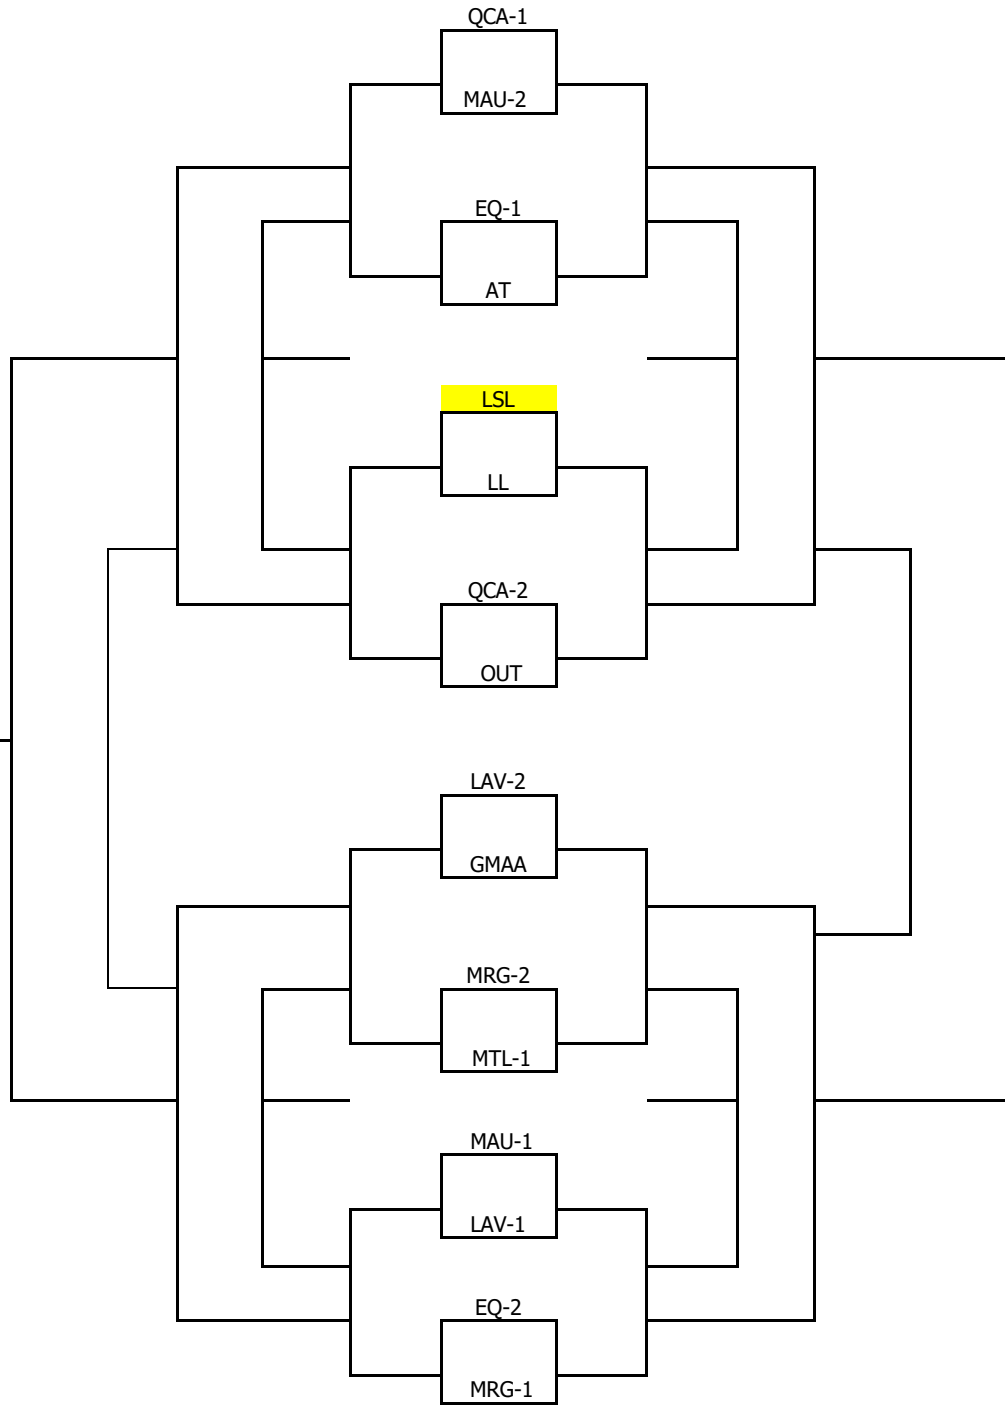

FUTSAL
SEMAGE
CADET
FÉMININ

FUTSAL : CADET FÉMININ

1	QCA-1	9	LL
2	MRG-1	10	MRG-2
3	QCA-2	11	AT
4	GMAA	12	MAU-1
5	LAV-1	13	LAV-2
6	EQ-1	14	OUT
7	MTL	15	EQ-2
8	LSL	16	MAU-2