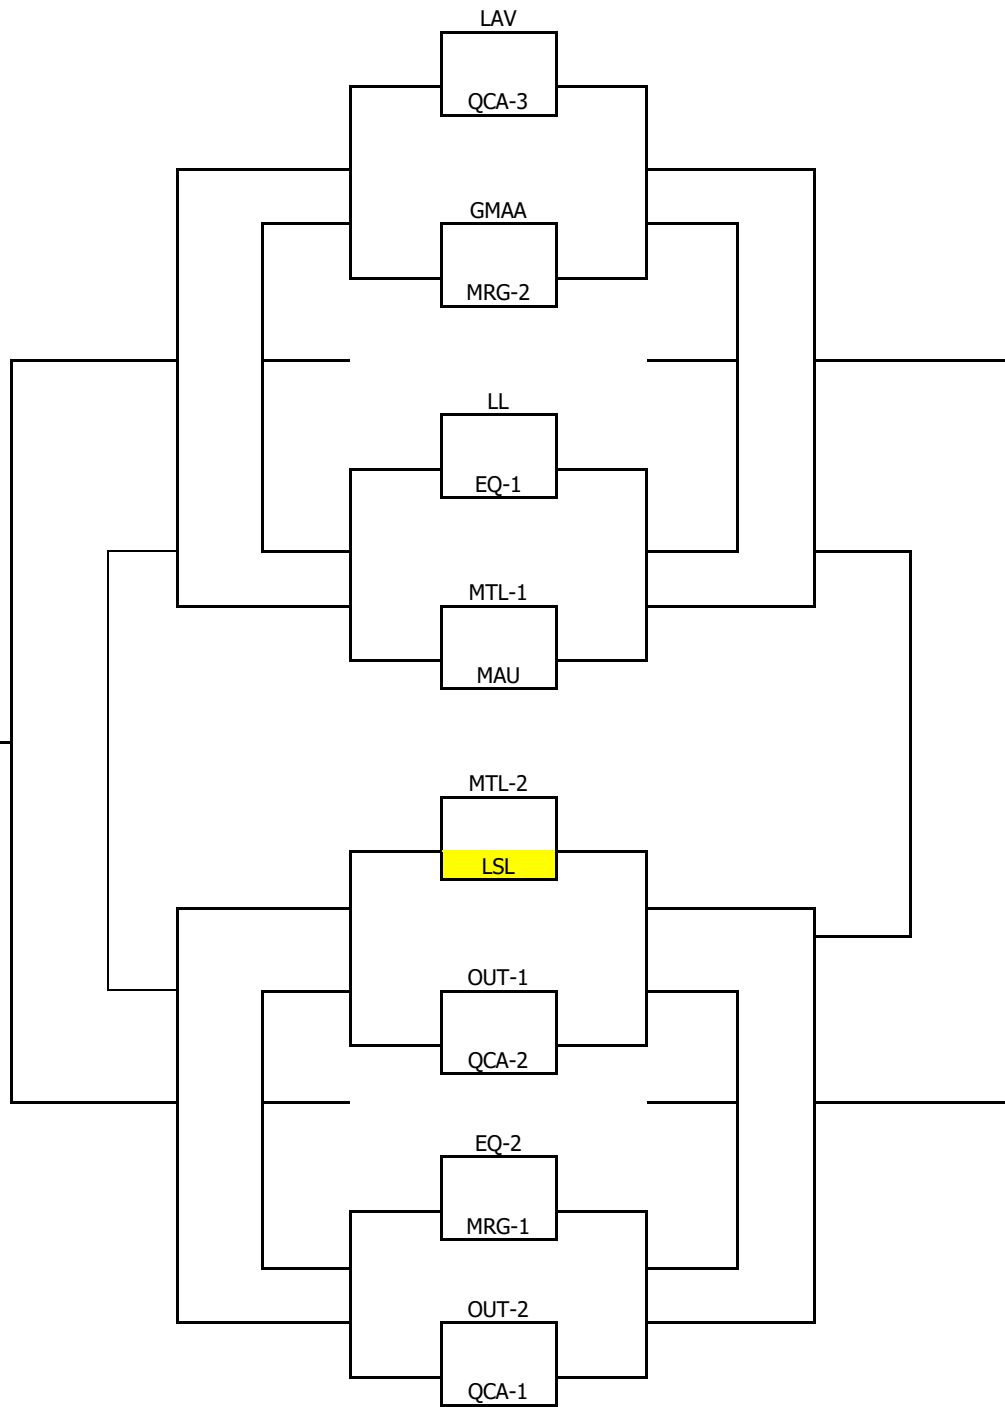

FUTSAL
SEMAGE
JUVÉNILÉ
FÉMININ

FUTSAL : JUVÉNILÉ FÉMININ

1	LAV	9	EQ-1
2	QCA-1	10	OUT-1
3	MTL-1	11	MRG-2
4	LSL	12	EQ-2
5	MRG-1	13	MTL-2
6	GMAA	14	MAU
7	QCA-2	15	OUT-2
8	LL	16	QCA-3