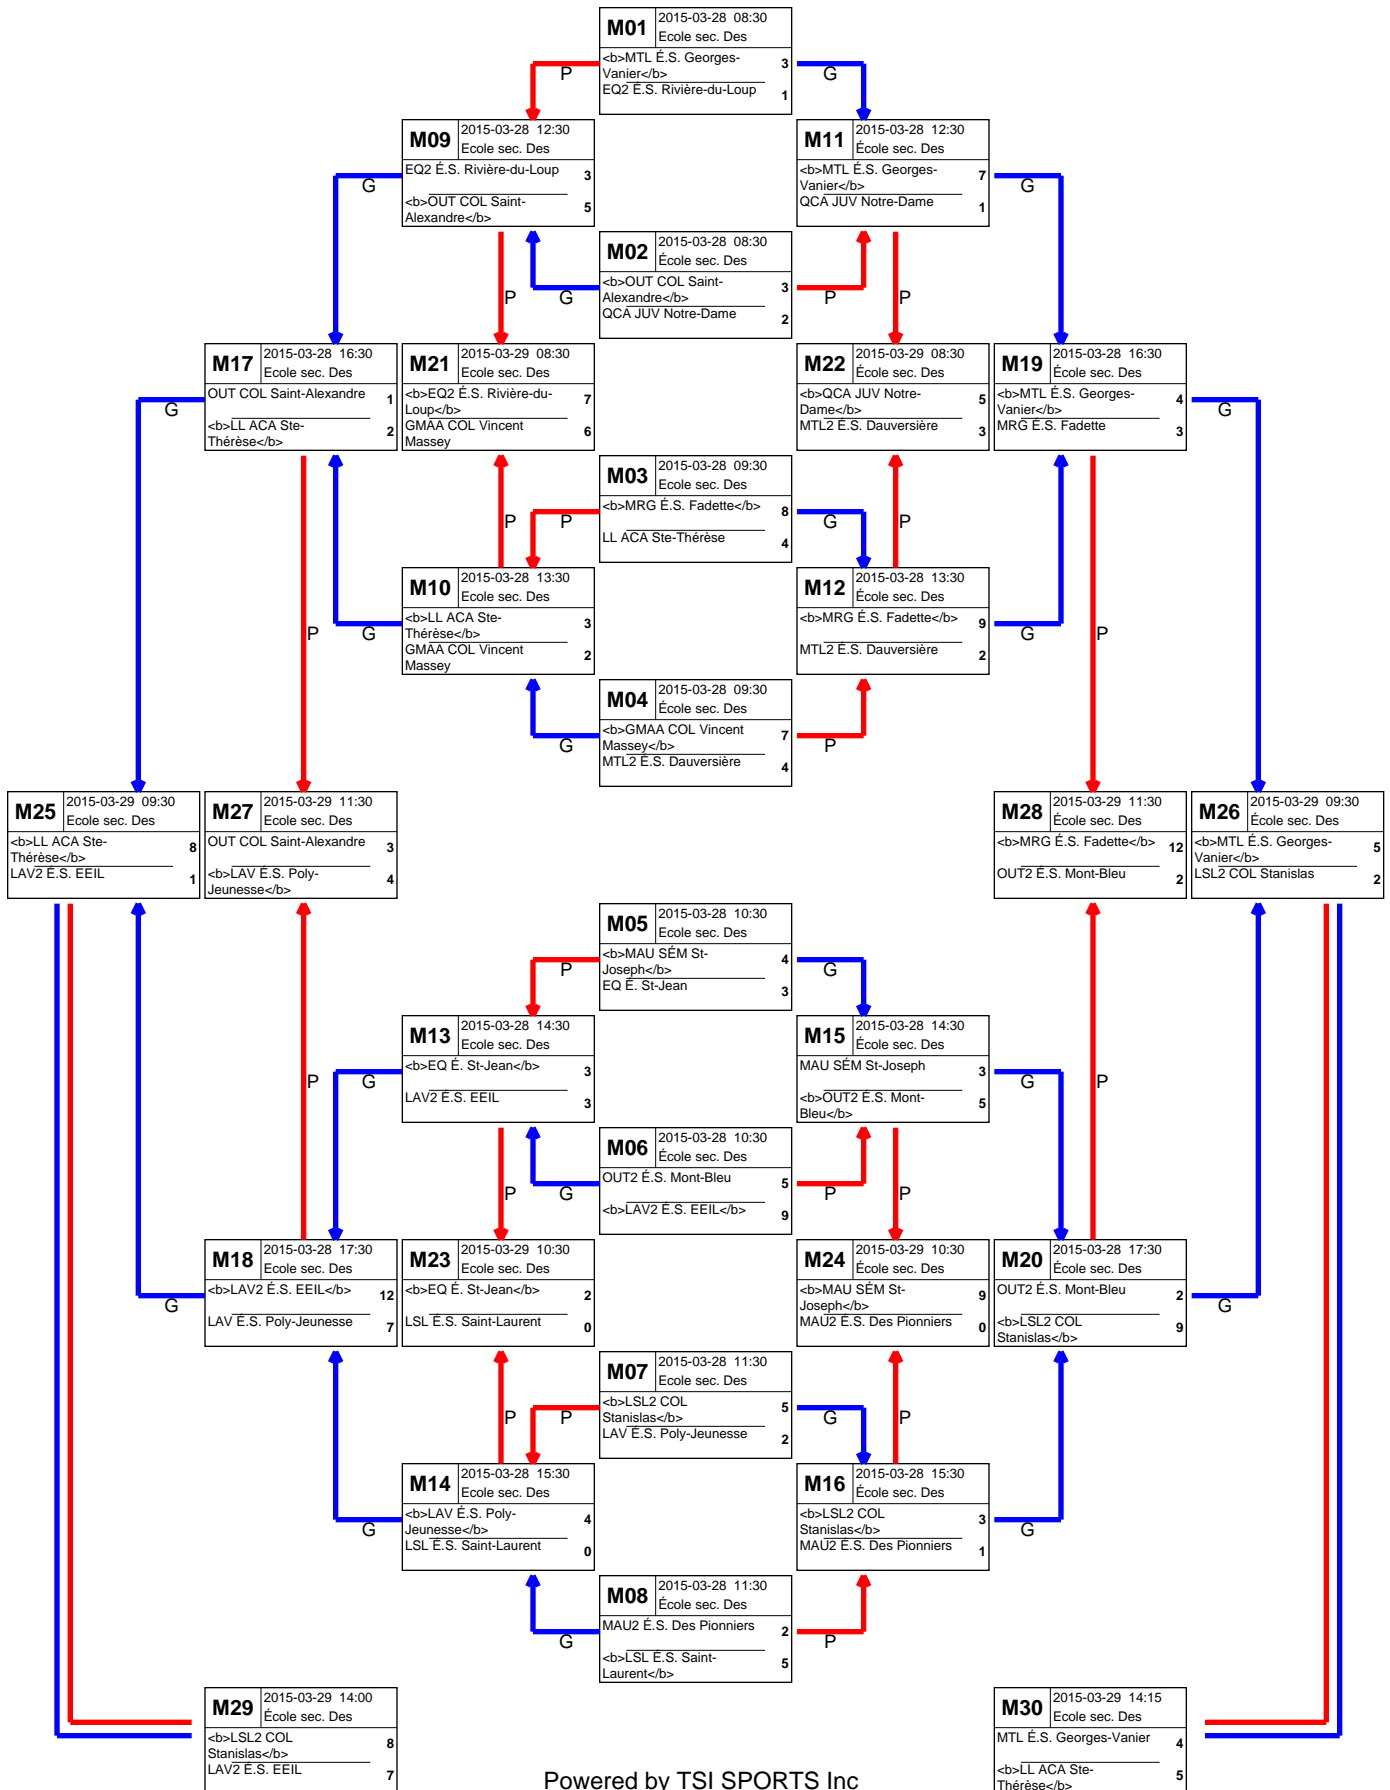

# Championnat provincial scolaire SOCCER BENJAMIN Féminin Div.2

27-28-29 mars 2015 - É. sec. Des Chutes, Shawinigan

# Championnat provincial scolaire SOCCER BENJAMIN Masculin Div.2

27-28-29 mars 2015 - É. sec. Des Chutes, Shawinigan