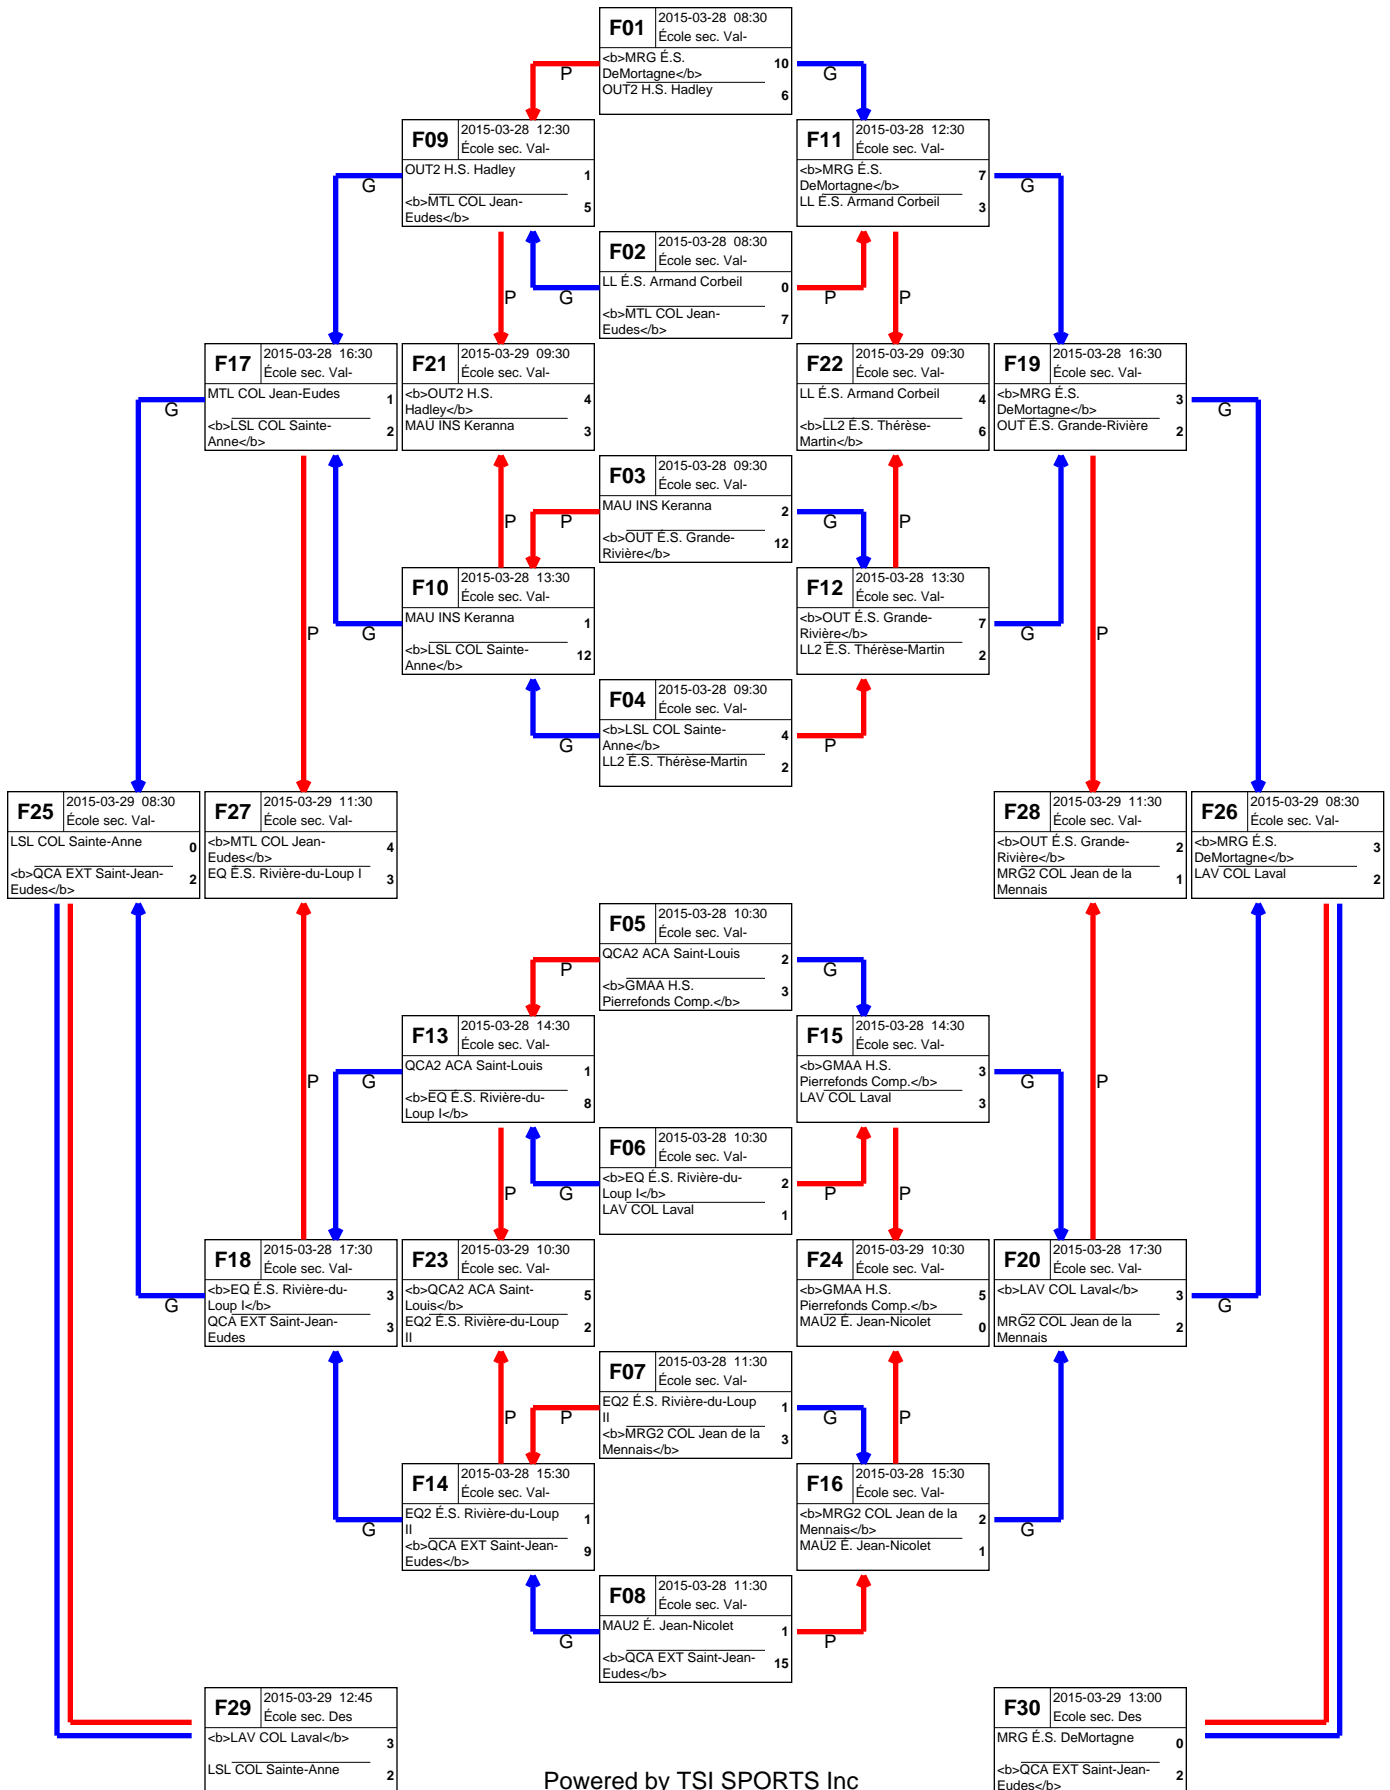

# Championnat provincial scolaire SOCCER BENJAMIN Féminin Div.2

27-28-29 mars 2015 - É. sec. Des Chutes, Shawinigan

# Championnat provincial scolaire SOCCER BENJAMIN Masculin Div.2

27-28-29 mars 2015 - É. sec. Des Chutes, Shawinigan