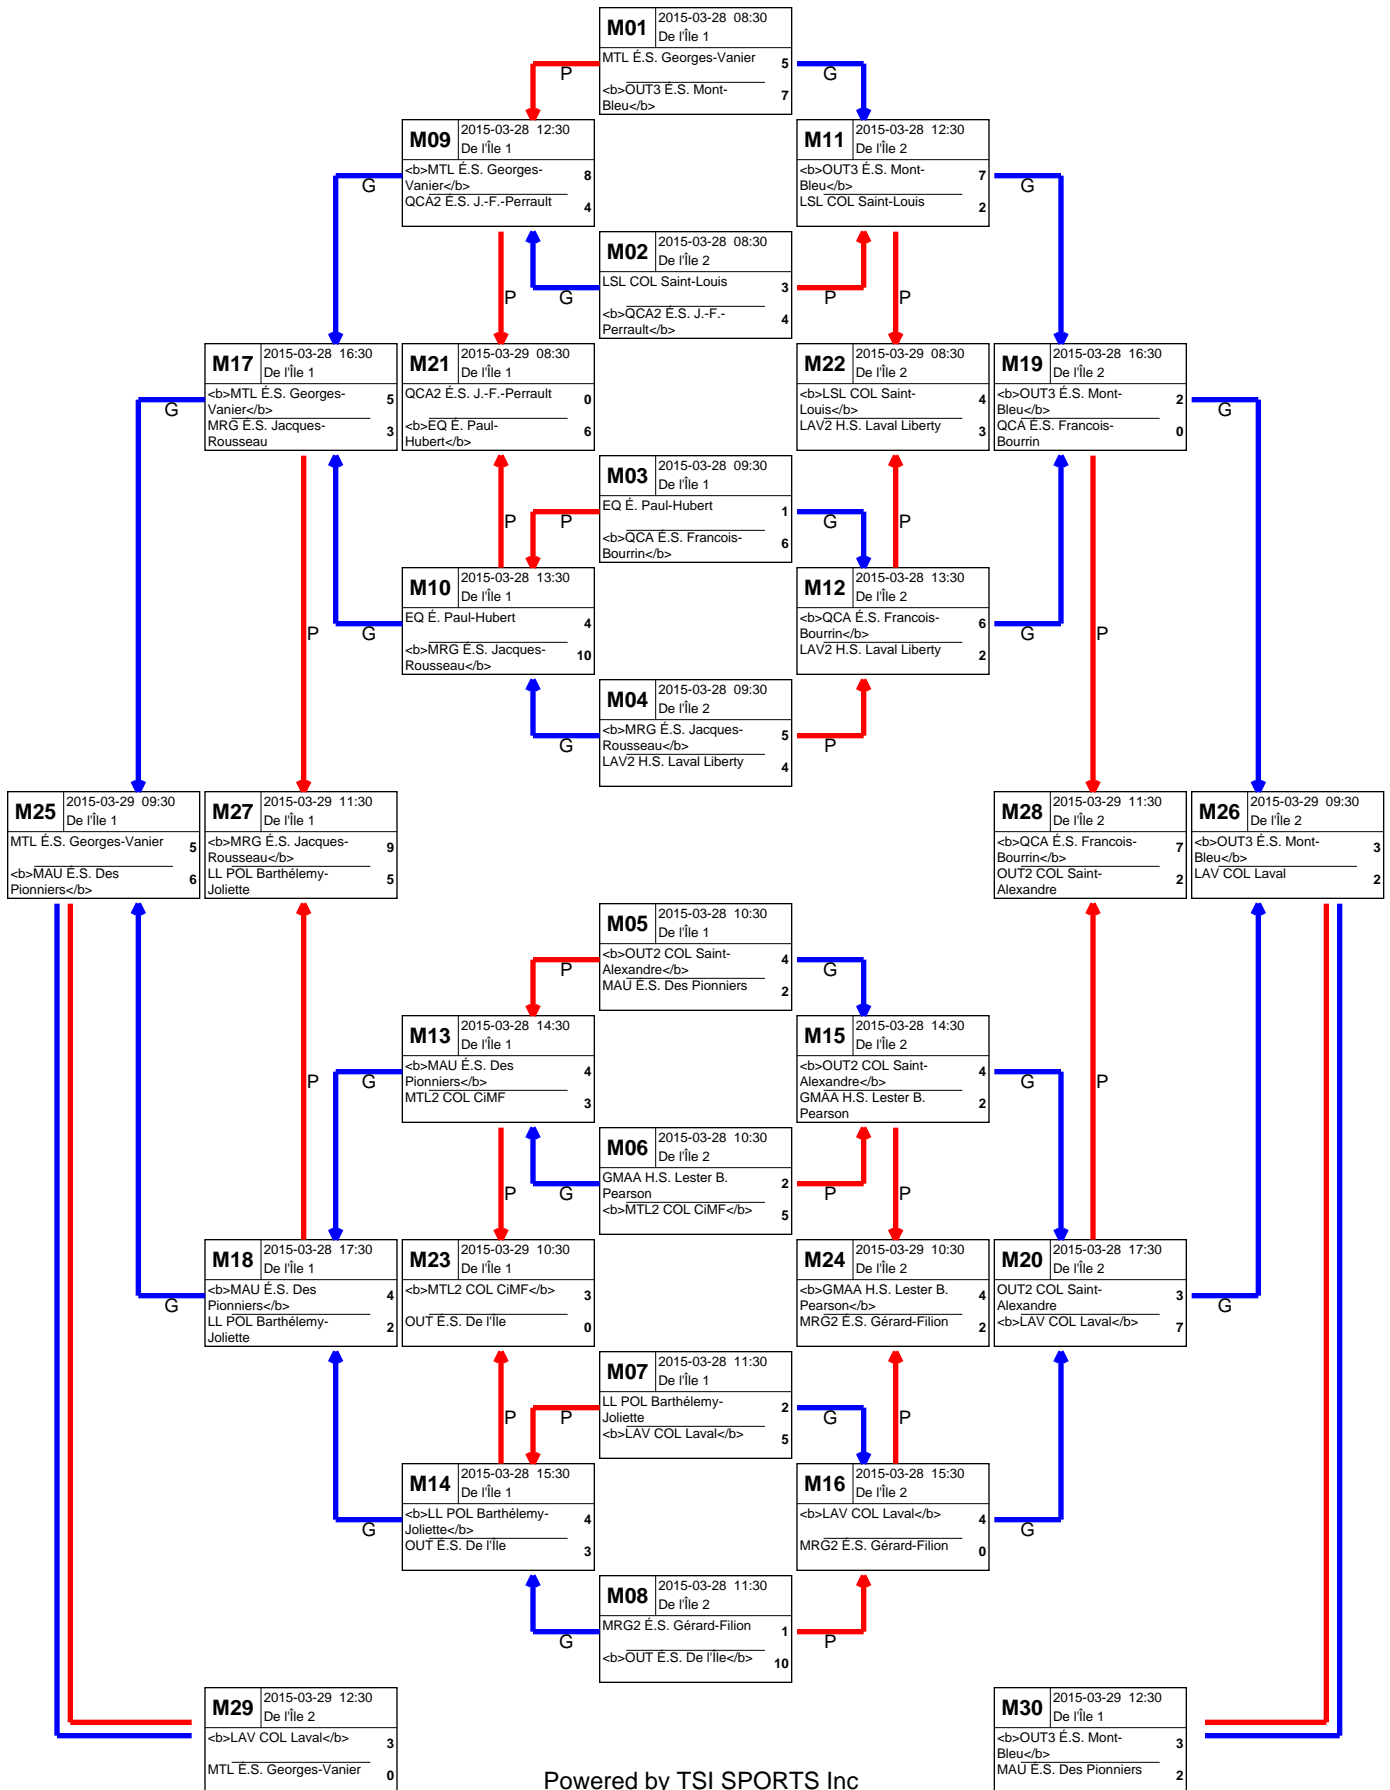

Championnat provincial scolaire SOCCER JUVÉNILE Masculin Div.2

27-28-29 mars 2015 - É. sec. Mont-Bleu, Gatineau