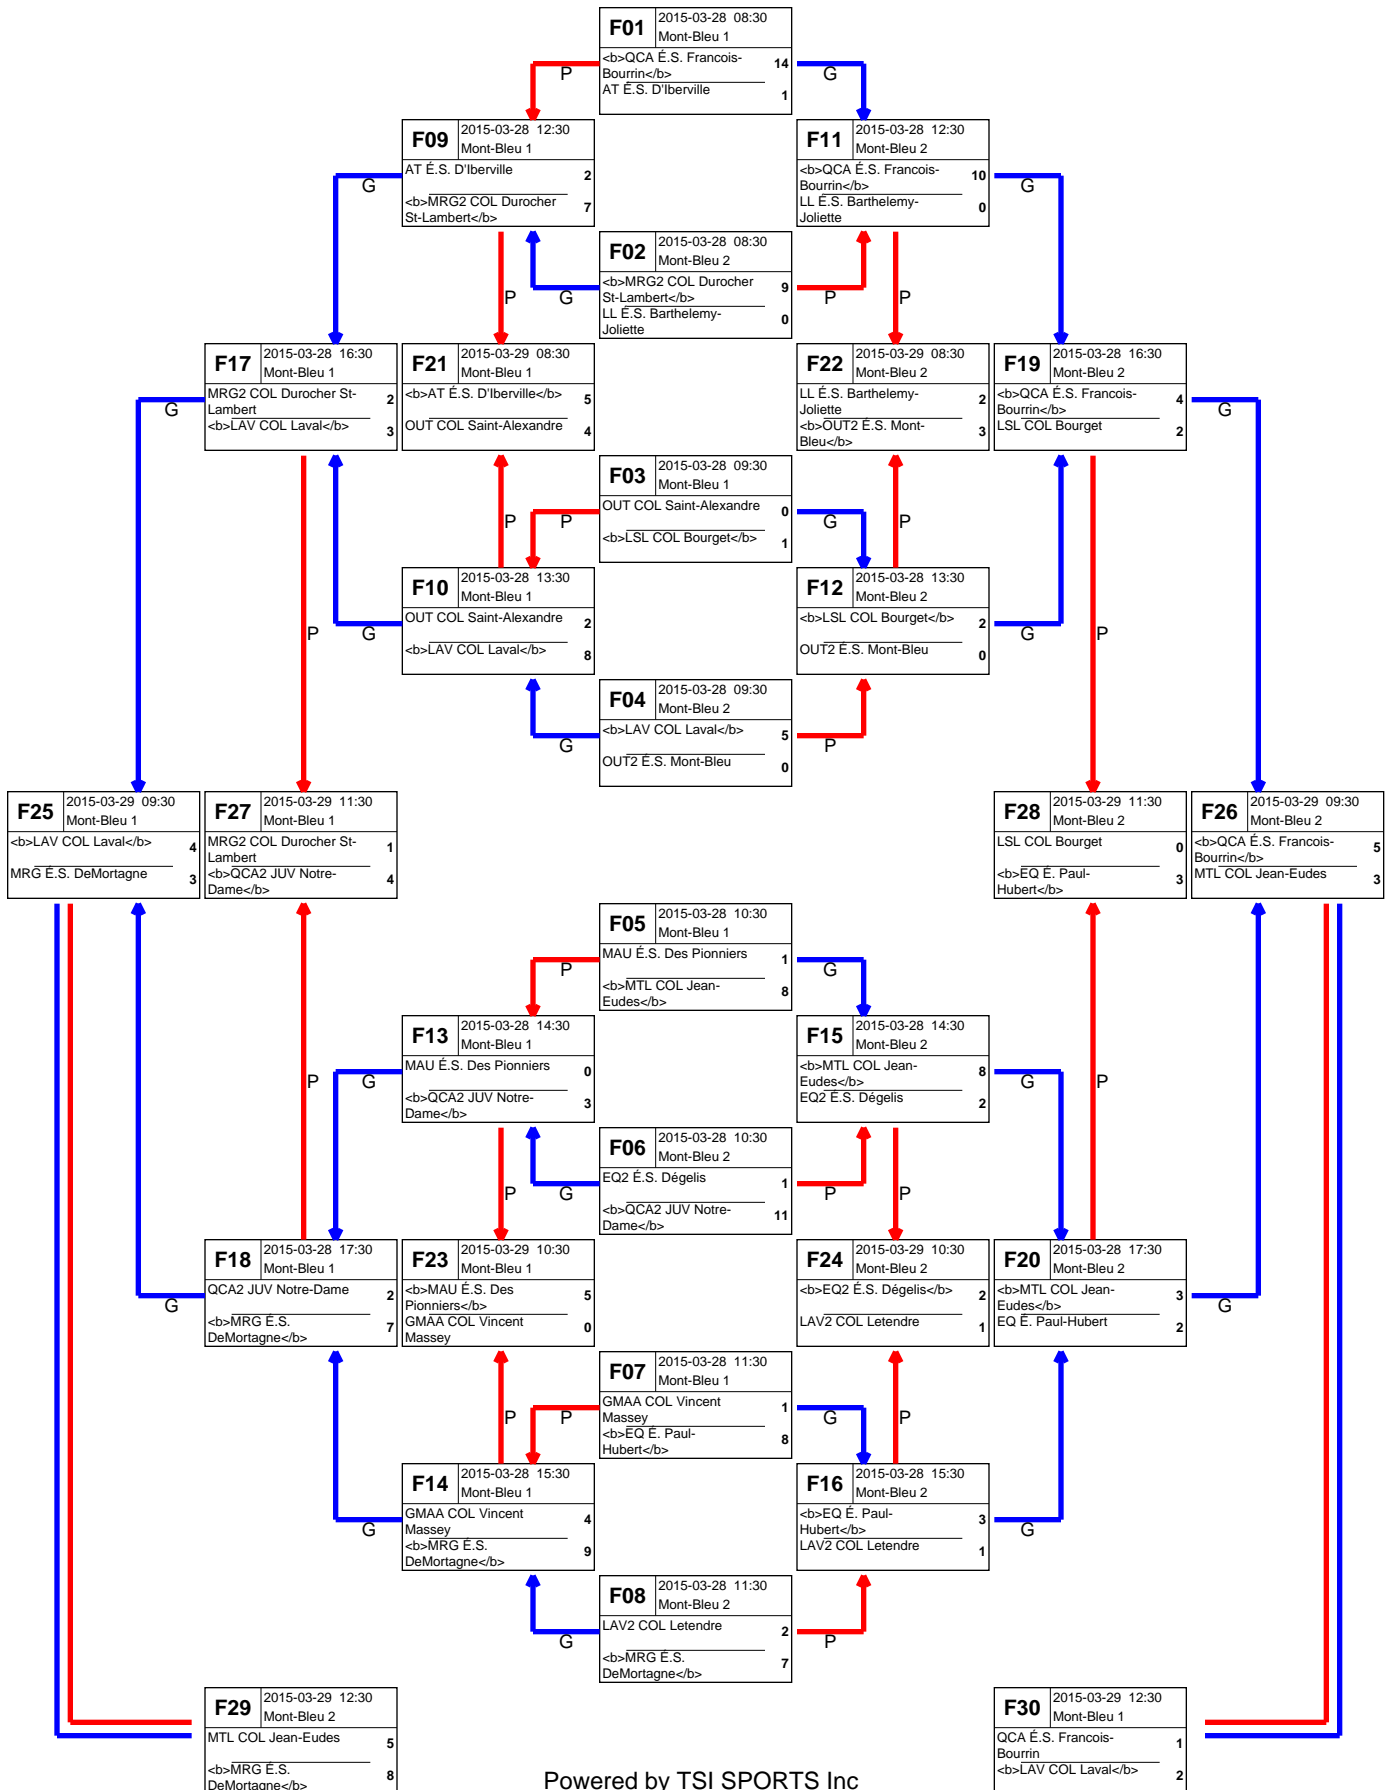

Championnat provincial scolaire SOCCER JUVÉNILE Féminin Div.2

27-28-29 mars 2015 - É. sec. Mont-Bleu, Gatineau