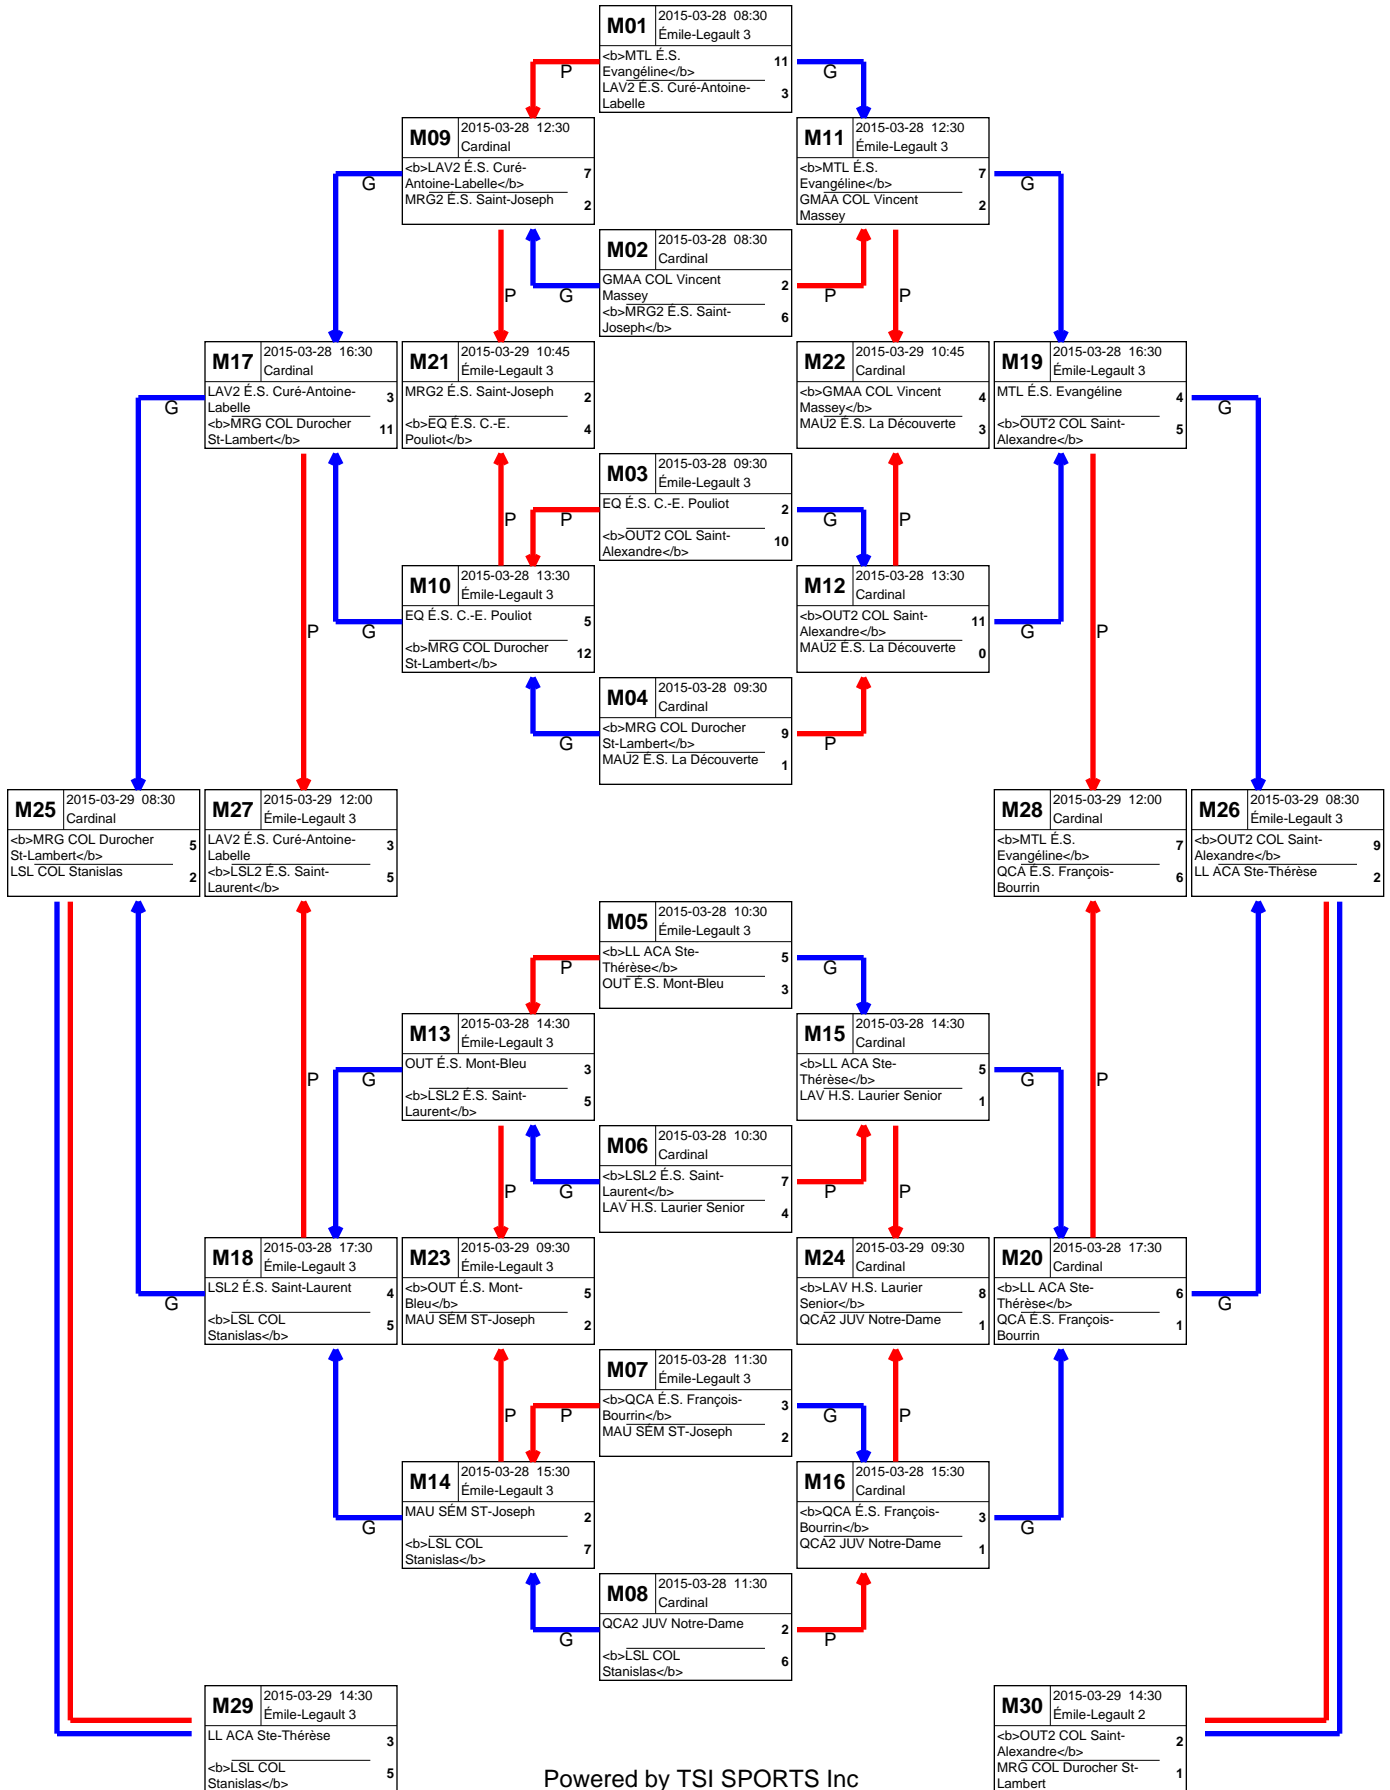

Championnat provincial scolaire SOCCER CADET Masculin Div.2

27-28-29 mars 2015 - É. sec. Saint-Laurent, Montréal