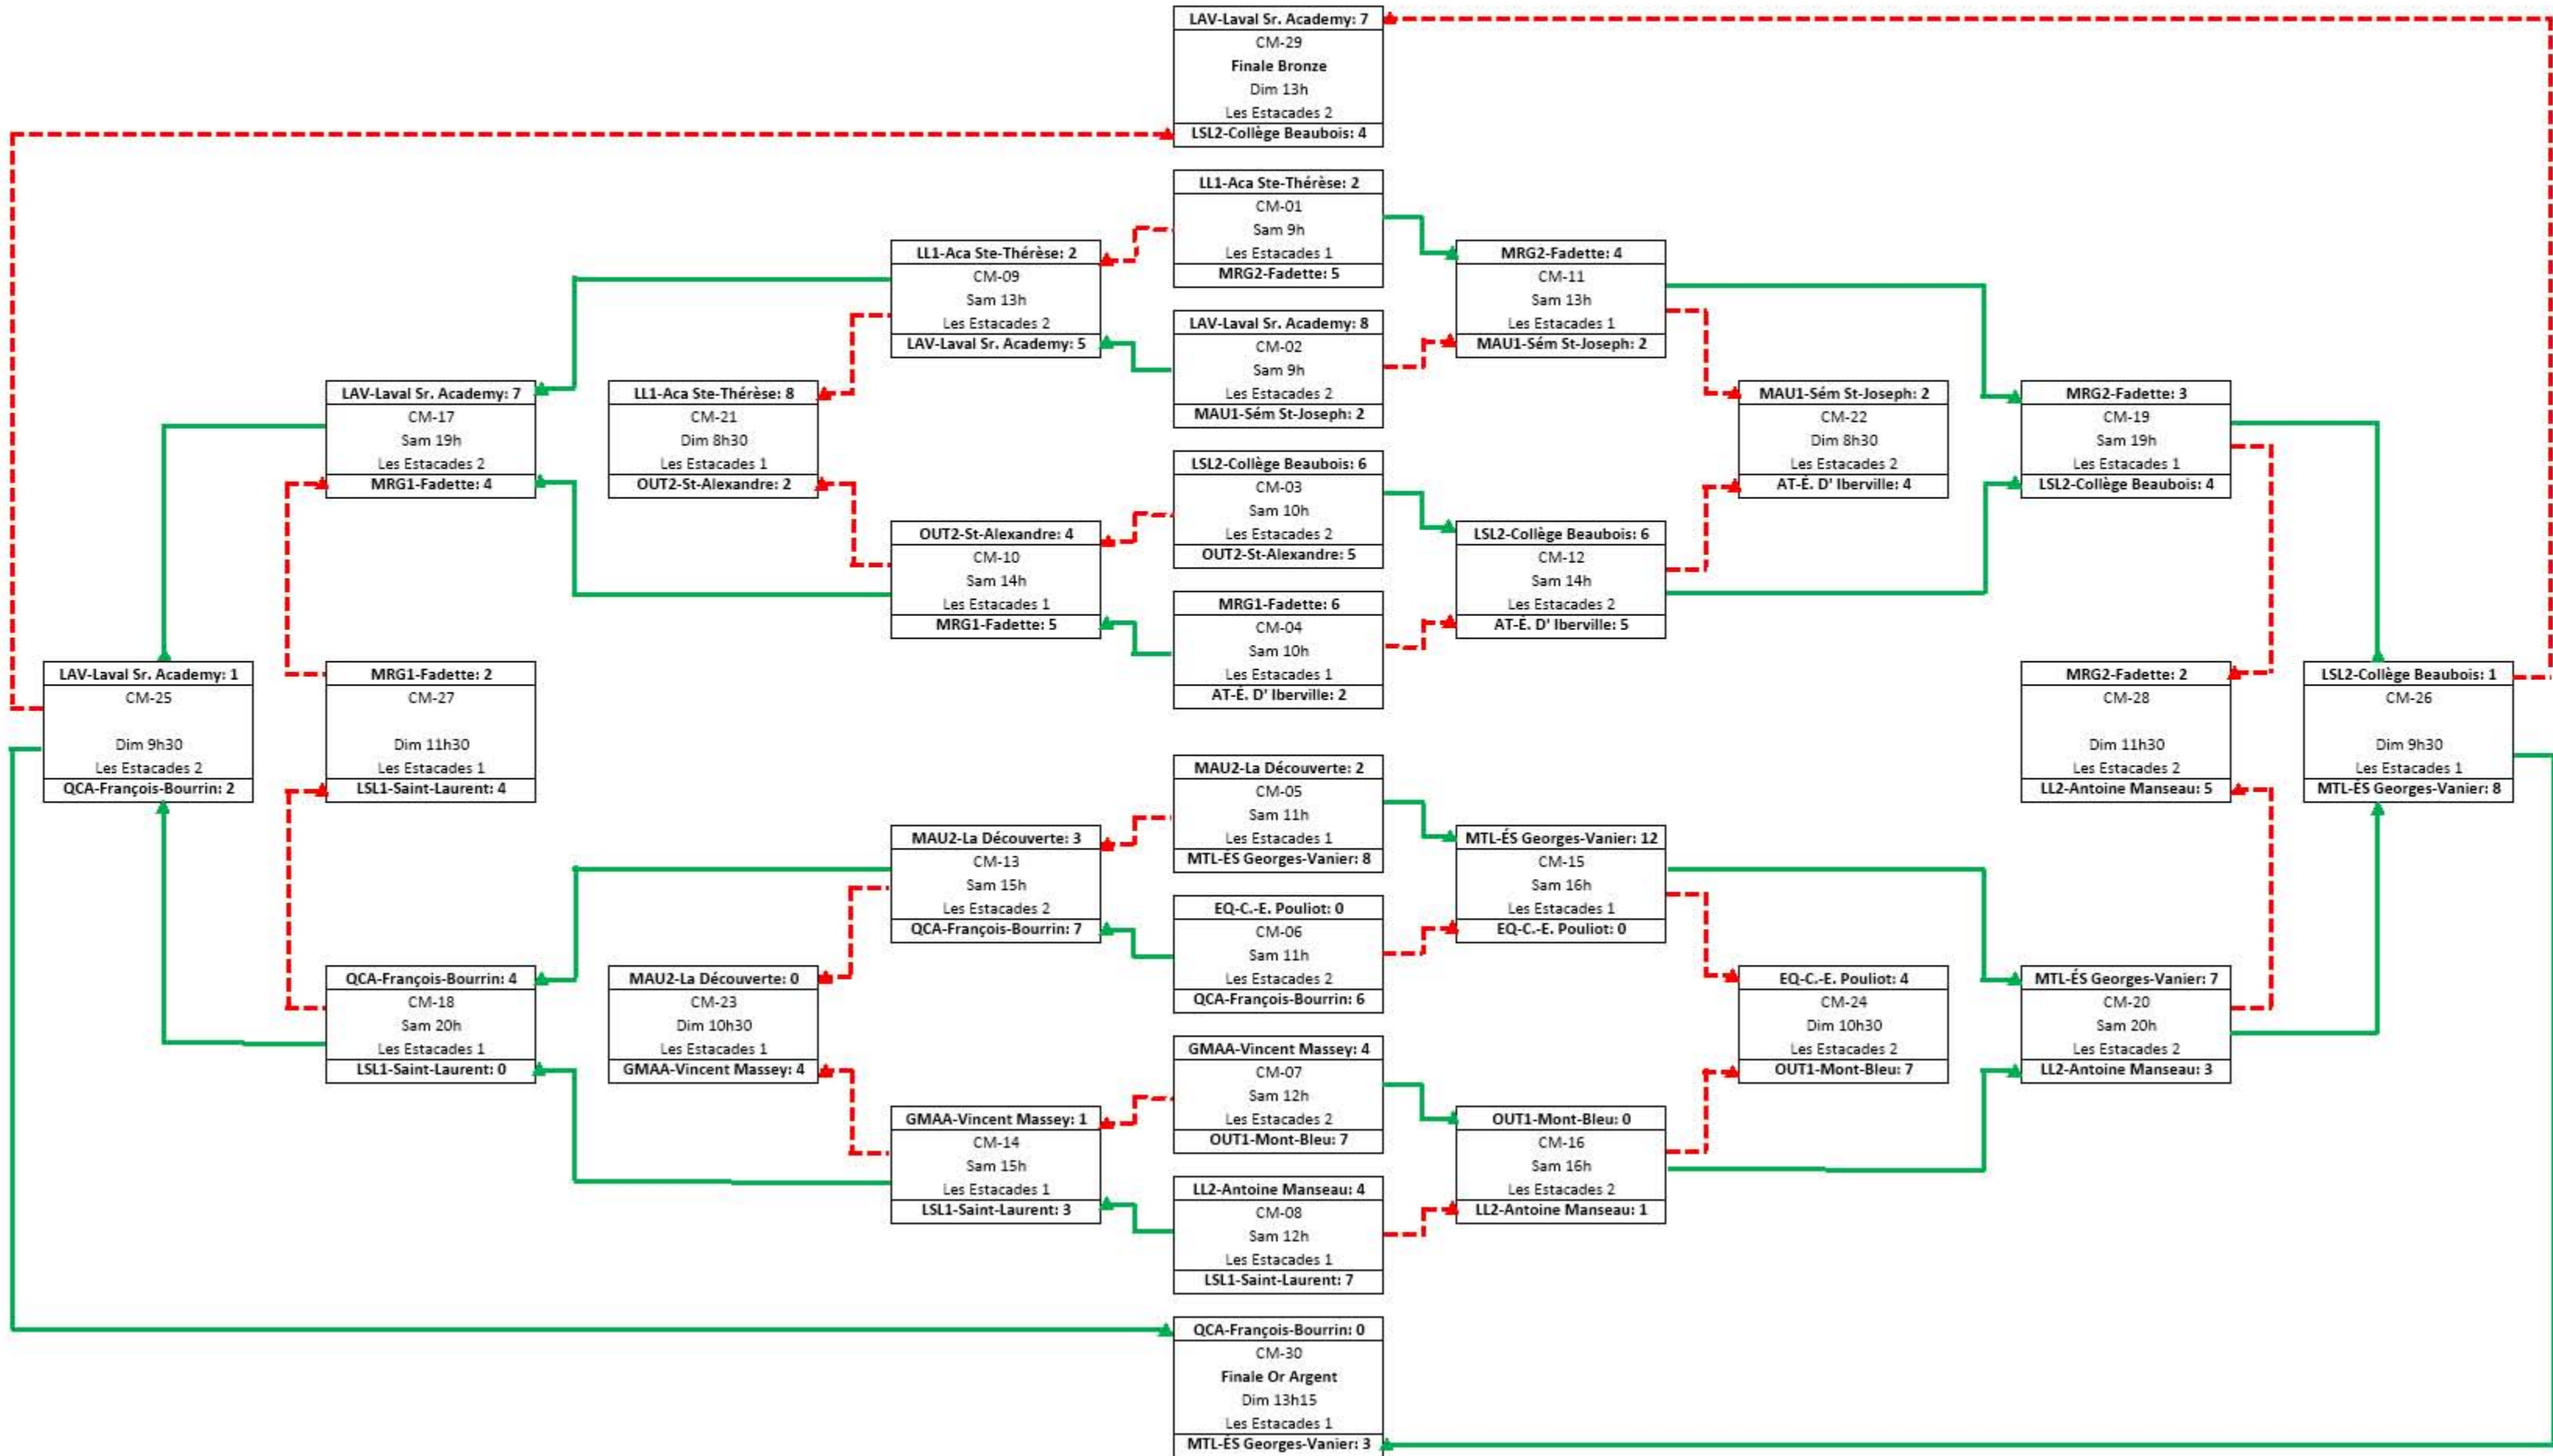

Cadet Masculin D2

2015-2016