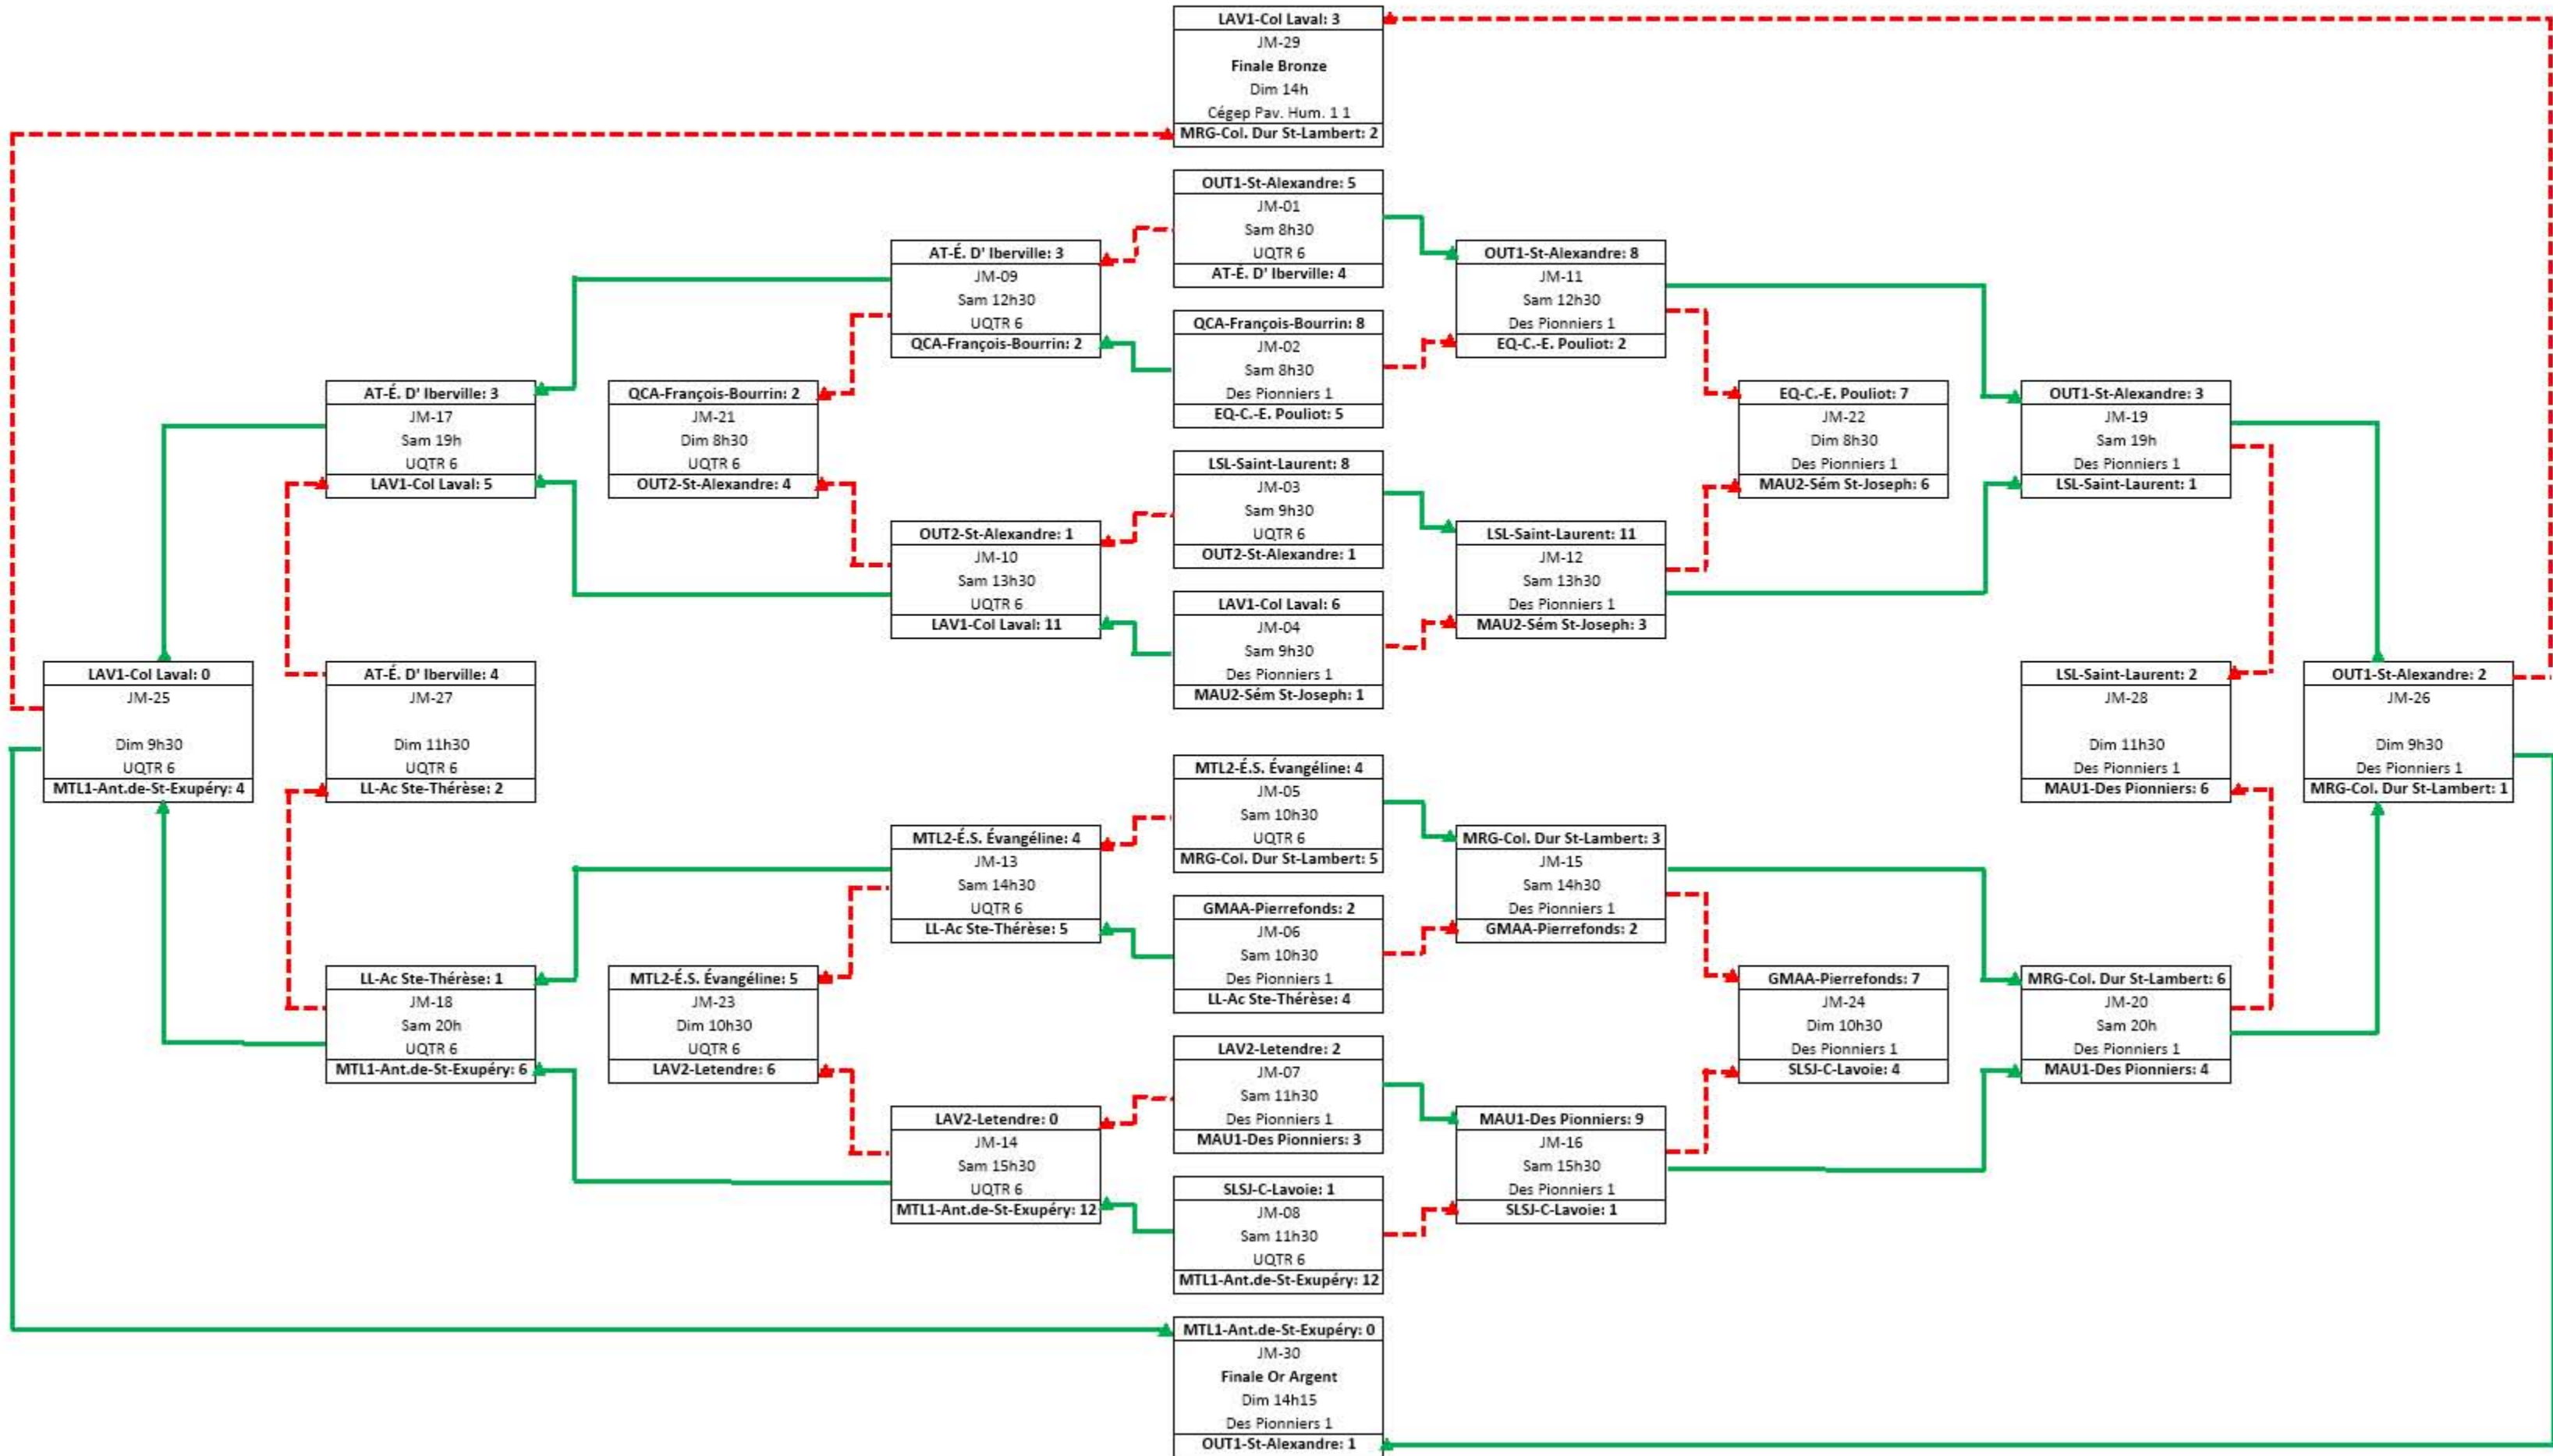

Soccer en gymnase 2016 – Classements

Pos	Benjamin féminin
1	<u>GMAA-Vincent Massey</u>
2	<u>QCA1-Ac St-Louis</u>
3	<u>OUT1-St-Alexandre</u>
4	<u>QCA2-François-Bourrin</u>
5	<u>EQ-Rivière-du-Loup</u>
6	<u>LAV1-Collège Laval</u>
7	<u>LSL-Collège Bourget</u>
8	<u>MTL2-Regina Assumpta</u>
9	<u>MTL1-Coll. Jean-Eudes</u>
10	<u>OUT2-St-Joseph</u>
11	<u>MRG1-J. De La Mennais</u>
12	<u>LL-Antoine Manseau</u>
13	<u>SLSJ-C-Lavoie</u>
14	<u>MAU-La Découverte</u>
15	<u>MRG2-Col. St-Hilaire</u>
16	<u>LAV2-Letendre</u>

Pos	Benjamin masculin
1	<u>MTL1-ÉS La Dauversière</u>
2	<u>EQ-Rivière-du-Loup</u>
3	<u>GMAA-Vincent Massey</u>
4	<u>MTL2-ÉS H-Bourassa</u>
5	<u>LAV2-Ody. des Jeunes</u>
6	<u>LSL1-Col Ste-Anne</u>
7	<u>LAV3-Letendre</u>
8	<u>OUT-St-Alexandre</u>
9	<u>LL2-Ac Ste-Thérèse</u>
10	<u>LAV1-Col Laval</u>
11	<u>MAU-Sém St-Joseph</u>
12	<u>QCA-François-Bourrin</u>
13	<u>LL1-J-Baptiste-Meilleur</u>
14	<u>LSL2-Saint-Laurent</u>
15	<u>MRG-Jean de la Mennais</u>
16	<u>SLSJ-C-Lavoie</u>

Pos	Cadet féminin
1	<u>LAV-Col Laval</u>
2	<u>QCA1-Aca Saint-Louis</u>
3	<u>MRG-De Mortagne</u>
4	<u>QCA2-St-Jean-Eudes</u>
5	<u>MTL1-Col Jean-Eudes</u>
6	<u>GMAA-Pierrefonds</u>
7	<u>LL-Ext Sacré-Coeur</u>
8	<u>EQ1-Rivière-du-Loup</u>
9	<u>EQ2-Paul-Hubert</u>
10	<u>MAU1-Jean-Nicolet</u>
11	<u>OUT1-Grande-Rivière</u>
12	<u>AT-É. D' Iberville</u>
13	<u>MAU2-Des Pionniers</u>
14	<u>OUT2-St-Joseph</u>
15	<u>MTL2-Col Notre-Dame</u>
16	<u>LSL-Cité-des-Jeunes</u>

Pos	Cadet masculin
1	<u>MTL-ÉS Georges-Vanier</u>
2	<u>QCA-François-Bourrin</u>
3	<u>LAV-Laval Sr. Academy</u>
4	<u>LSL2-Collège Beaubois</u>
5	<u>LL2-Antoine Manseau</u>
6	<u>LSL1-Saint-Laurent</u>
7	<u>MRG2-Fadette</u>
8	<u>MRG1-Fadette</u>
9	<u>AT-É. D' Iberville</u>
10	<u>GMAA-Vincent Massey</u>
11	<u>OUT1-Mont-Bleu</u>
12	<u>LL1-Aca Ste-Thérèse</u>
13	<u>MAU1-Sém St-Joseph</u>
14	<u>MAU2-La Découverte</u>
15	<u>EQ-C.-E. Pouliot</u>
16	<u>OUT2-St-Alexandre</u>

Pos	Juvenile Féminin
1	<u>EQ-Rivière-du-Loup</u>
2	<u>QCA2-Aca St-Louis</u>
3	<u>LAV1-Col Laval</u>
4	<u>QCA1-Coll. Lévis</u>
5	<u>LL-Esther-Blondin</u>
6	<u>GMAA-Vincent Massey</u>
7	<u>OUT-St-Alexandre</u>
8	<u>LSL-Saint-Laurent</u>
9	<u>LAV2-Laval Sr. Academy</u>
10	<u>MRG1-Jean de la Mennais</u>
11	<u>MTL1-Col Notre-Dame</u>
12	<u>MRG2-N-D-de-Lourdes</u>
13	<u>MAU1-Sém St-Joseph</u>
14	<u>AT-É. D' Iberville</u>
15	<u>MAU2-L'Escale</u>
16	<u>MTL2-ÉS Henri-Bourassa</u>

Pos	Juvenile masculin
1	<u>OUT1-St-Alexandre</u>
2	<u>MTL1-Ant.de-St-Exupéry</u>
3	<u>LAV1-Col Laval</u>
4	<u>MRG-Col. Dur St-Lambert</u>
5	<u>MAU1-Des Pionniers</u>
6	<u>AT-É. D' Iberville</u>
7	<u>LSL-Saint-Laurent</u>
8	<u>LL-Ac Ste-Thérèse</u>
9	<u>EQ-C.-E. Pouliot</u>
10	<u>LAV2-Letendre</u>
11	<u>GMAA-Pierrefonds</u>
12	<u>OUT2-St-Alexandre</u>
13	<u>MAU2-Sém St-Joseph</u>
14	<u>MTL2-É.S. Évangéline</u>
15	<u>SLSJ-C-Lavoie</u>
16	<u>QCA-François-Bourrin</u>