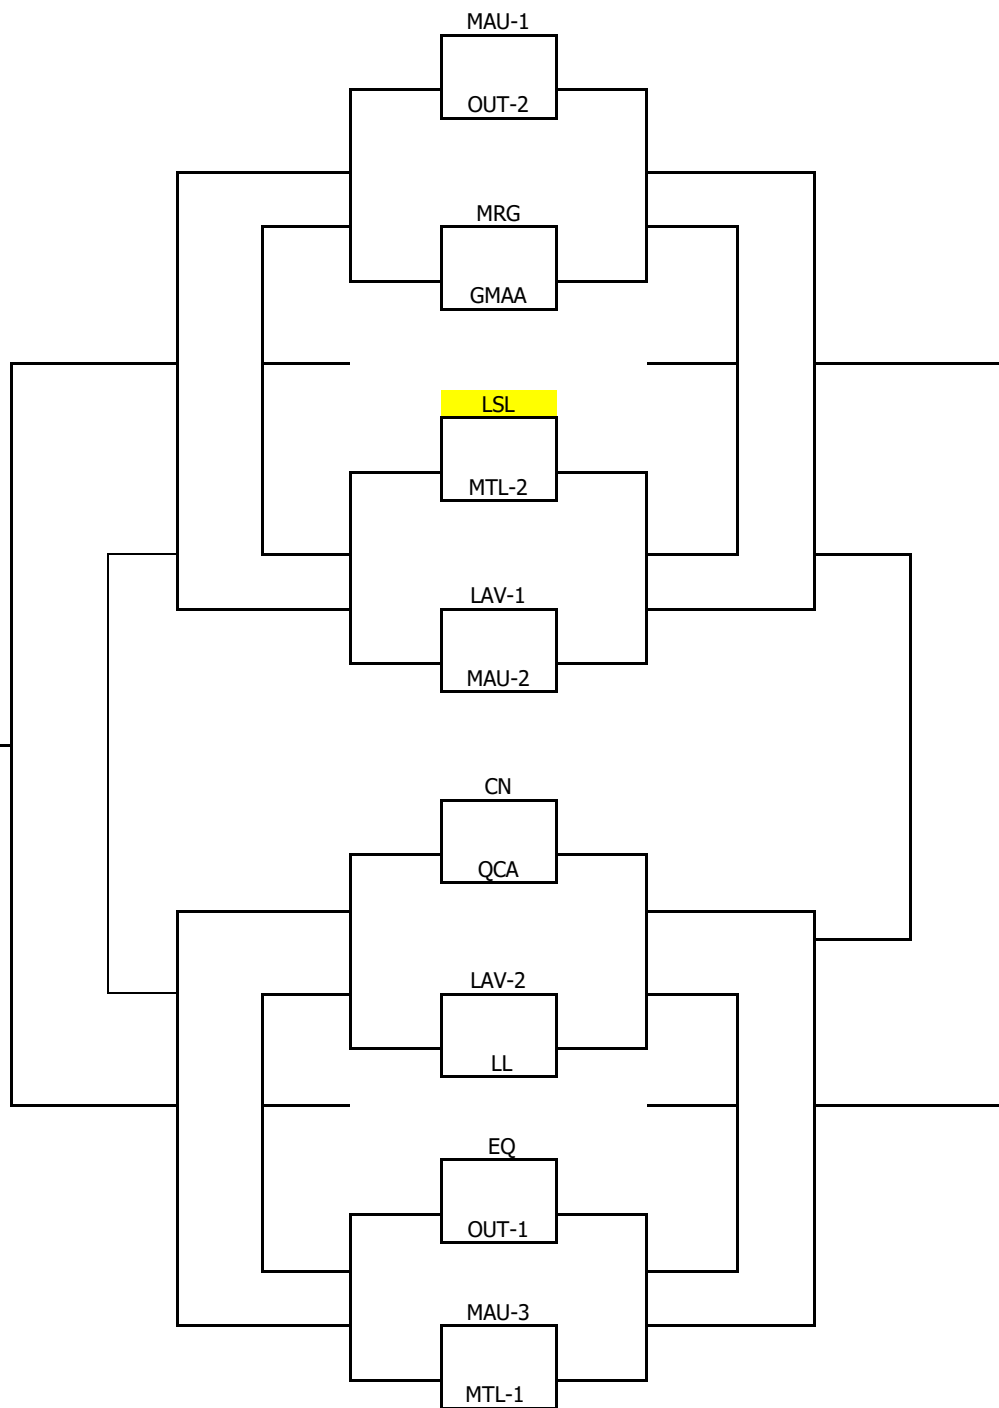

FUTSAL
SEMAGE
CADET
MASCULIN

FUTSAL : CADET MASCULIN

1	MAU-1	9	MTL-2
2	MTL-1	10	LAV-2
3	LAV-1	11	GMAA
4	QCA	12	EQ
5	OUT-1	13	CN
6	MRG	14	MAU-2
7	LL	15	MAU-3
8	LSL	16	OUT-2