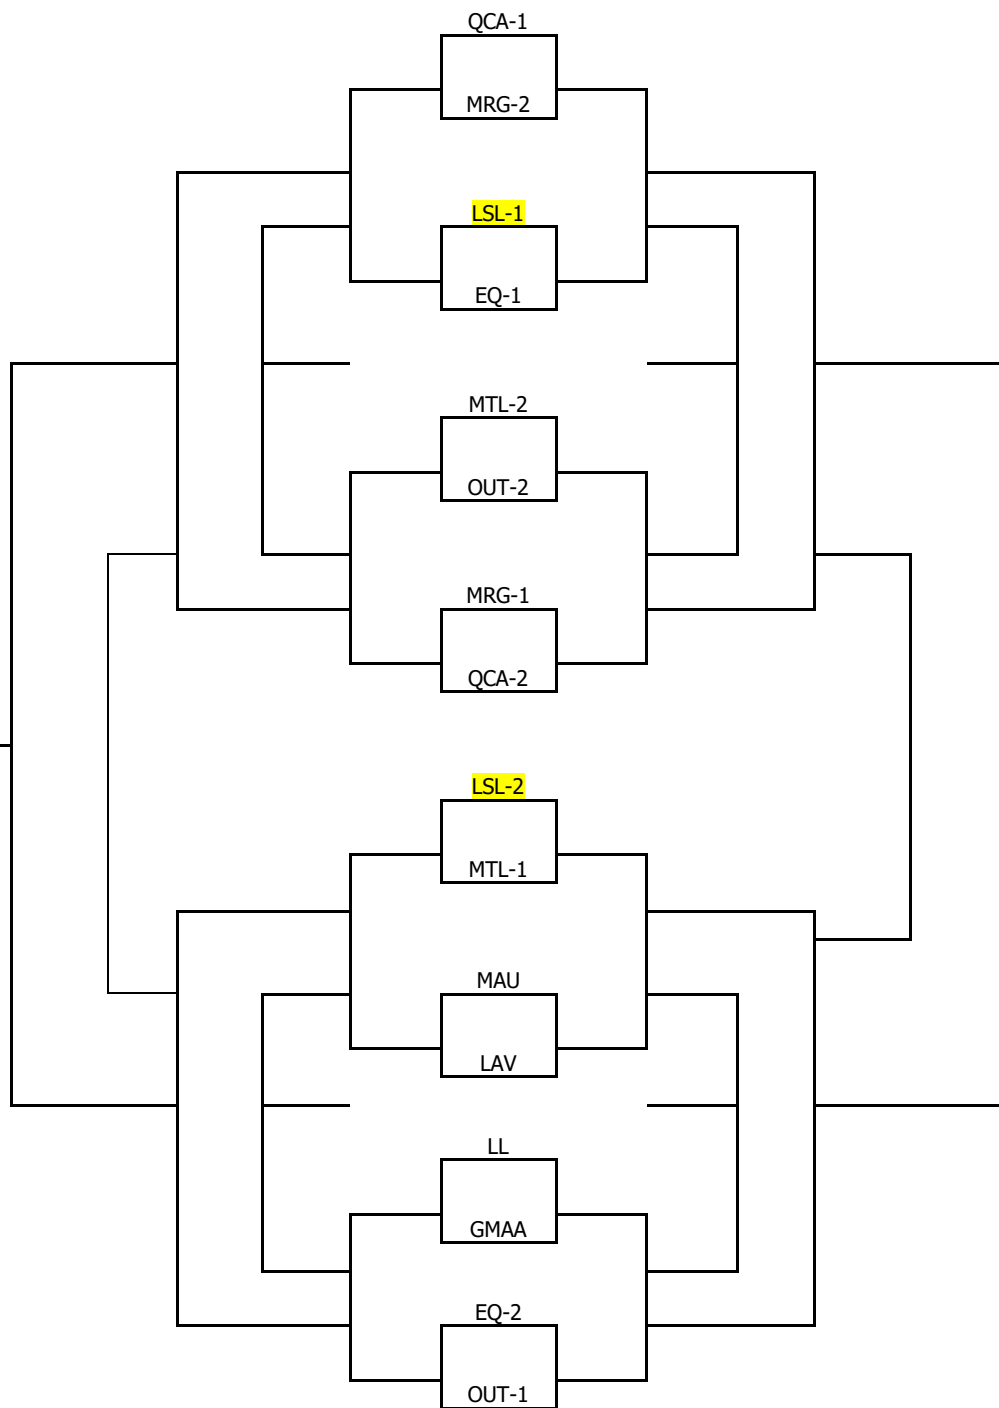

FUTSAL
SEMAGE
JUVÉNILÉ
MASCULIN

FUTSAL : JUVÉNILÉ MASCULIN

1	QCA-1	9	OUT-2
2	OUT-1	10	MAU
3	MRG-1	11	EQ-1
4	MTL-1	12	LL
5	GMAA	13	LSL-2
6	LSL-1	14	QCA-2
7	LAV	15	EQ-2
8	MTL-2	16	MRG-2