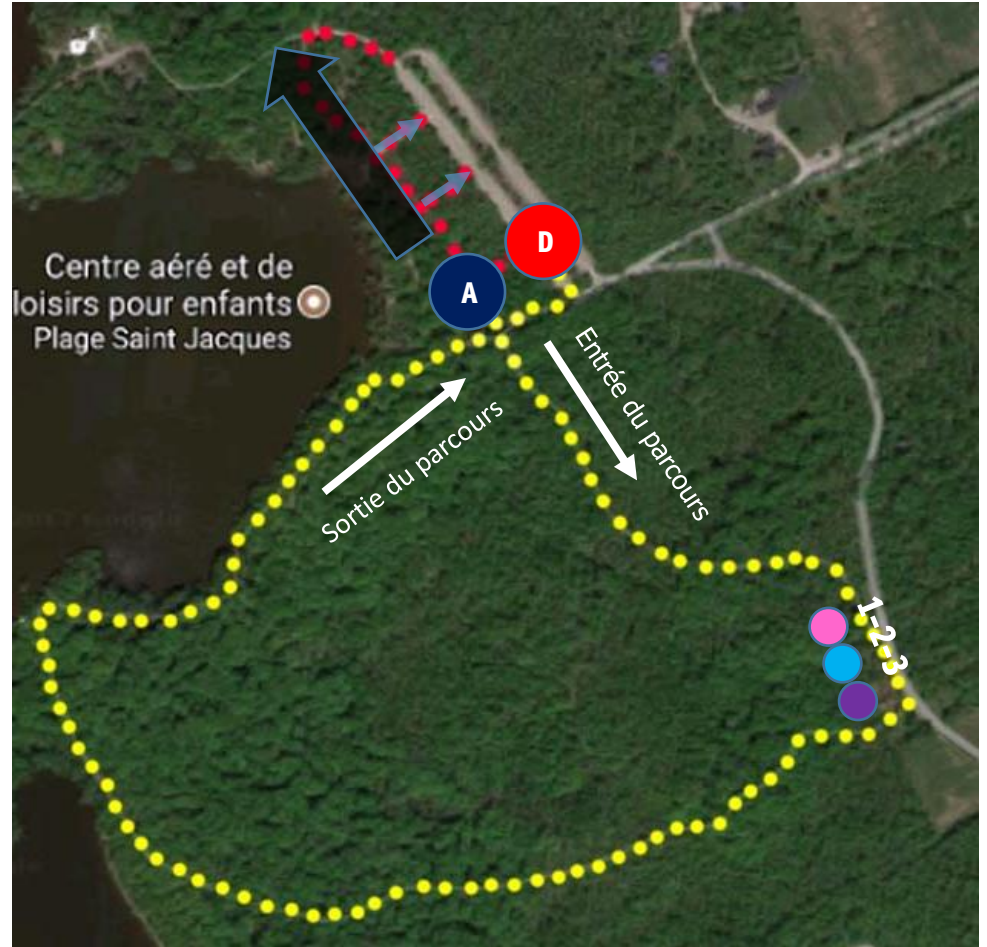

-  Départ des courses
-  Parcours dans le sentier
-  Sortie du sentier en bordure de route. Des rochers délimitent la sortie
-  Tronçon en bordure de route
-  Entrée en sentier, des rochers délimitent l'entrés
-  Arrivée des courses
-  Retour vers l'espace école

DÉTAILS DES PARCOURS :

- 2km
- Parc naturel dont certains endroits sont naturellement accidentés.
- La signalisation a été établie afin de rendre le parcours plus sécuritaire.
- Les coureurs doivent respecter la signalisation et suivre le sentier.